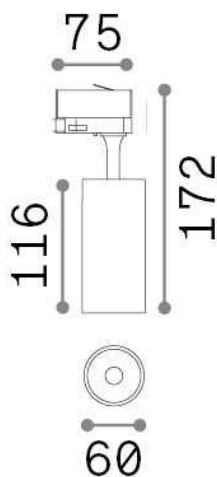

Общая информация

Технический свет - Прожекторы и треки

Indoor track mounted adjustable non-dimmable projector with integrated LED sources and direct light emission

Еап	8021696322346
Пункт	FOX 15W CRI90 4000K ON-OFF BK
Установка	Прожекторы и треки
Гарантия	5 years
Общий вес	0.48 kg
Объем	0.001848 м³

Техническая информация

Вес нетто	0.38 kg
Класс изоляции	I
Индекс защиты	IP20
Согласие	CE
Рабочая Температура	0° ~ +40 °C
Dimmer	NO, On-Off
Выходная мощность	220-240 V AC 50/60 Hz
Источник питания	In-built, included Replaceable (by qualified operators only), electronic
Регулируемость	vert. 0°-90° , orizz. 0°-355°
Принадлежности включены	Single connection on-off, Link on-off profile