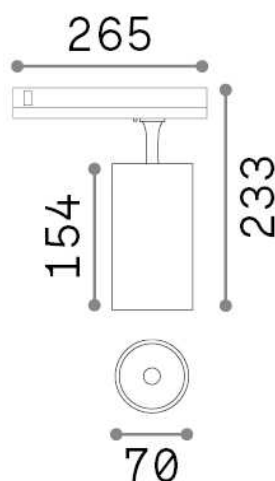

Общая информация

Технический свет - Прожекторы и треки

Indoor track mounted adjustable dimmable projector with integrated LED sources and direct light emission

Еап	8021696302607
Пункт	FOX 25W CRI90 3000K 1-10V WH
Установка	Прожекторы и треки
Гарантия	5 years
Общий вес	0.81 kg
Объем	0.004995 m ³

Техническая информация

Вес нетто	0.71 kg
Класс изоляции	II
Индекс защиты	IP20
Согласие	CE
Рабочая Температура	0° ~ +40 °C
Dimmer	1, 1-10V
Выходная мощность	220-240 V AC 50/60 Hz
Источник питания	In-built, included NO, electronic
Регулируемость	vert. 0°-90° , orizz. 0°-355°
Принадлежности включены	Link 1-10V/DALI profile