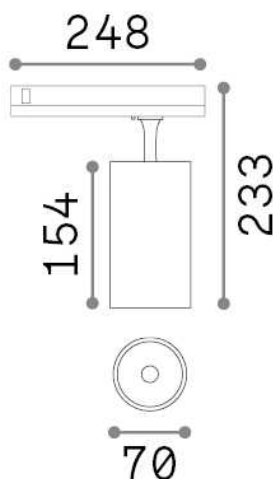

Общая информация

Технический свет - Прожекторы и треки

Indoor track mounted adjustable dimmable projector with integrated LED sources and direct light emission

Еап	8021696302614
Пункт	FOX 25W CRI90 3000K DALI BK
Установка	Прожекторы и треки
Гарантия	5 years
Общий вес	0.81 kg
Объем	0.004995 м³

Техническая информация

Вес нетто	0.71 kg
Класс изоляции	II
Индекс защиты	IP20
Согласие	CE
Рабочая Температура	0° ~ +40 °C
Dimmer	1, DALI
Выходная мощность	220-240 V AC 50/60 Hz
Источник питания	In-built, included NO, electronic
Регулируемость	vert. 0°-90° , orizz. 0°-355°
Принадлежности включены	Link 1-10V/DALI profile