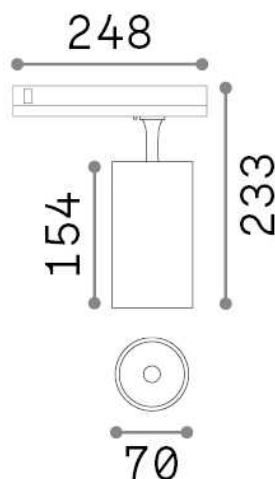

Общая информация

Технический свет - Прожекторы и треки

Indoor track mounted adjustable dimmable projector with integrated LED sources and direct light emission

Еап	8021696302621
Пункт	FOX 25W CRI90 3000K DALI WH
Установка	Прожекторы и треки
Гарантия	5 years
Общий вес	0.81 kg
Объем	0.004995 m ³

Техническая информация

Вес нетто	0.71 kg
Класс изоляции	II
Индекс защиты	IP20
Согласие	CE
Рабочая Температура	0° ~ +40 °C
Dimmer	1, DALI
Выходная мощность	220-240 V AC 50/60 Hz
Источник питания	In-built, included NO, electronic
Регулируемость	vert. 0°-90° , orizz. 0°-355°
Принадлежности включены	Link 1-10V/DALI profile