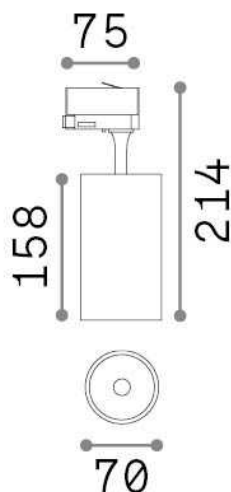

Общая информация

Технический свет - Прожекторы и треки

Indoor track mounted adjustable non-dimmable projector with integrated LED sources and direct light emission

Еап	8021696322377
Пункт	FOX 25W CRI90 4000K ON-OFF BK
Установка	Прожекторы и треки
Гарантия	5 years
Общий вес	0.64 kg
Объем	0.002688 м³

Техническая информация

Вес нетто	0.54 kg
Класс изоляции	I
Индекс защиты	IP20
Согласие	CE
Рабочая Температура	0° ~ +40 °C
Dimmer	NO, On-Off
Выходная мощность	220-240 V AC 50/60 Hz
Источник питания	In-built, included Replaceable (by qualified operators only), electronic
Регулируемость	vert. 0°-90° , orizz. 0°-355°
Принадлежности включены	Single connection on-off, Link on-off profile