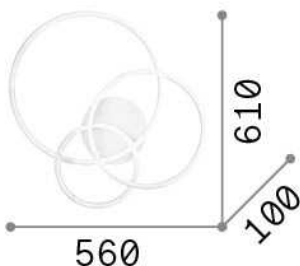

Информация об источнике

Интегрированный источник	Integrated LED module
Сменный источник	No
Власть	LED 41 W
Выбросы	Direct
Максимальное потребление	max 41,00 W
Функции LED	LED SMD
ССТ LED	3000 K
Продолжительность LED (t. 25°c)	30000 h
CRI	> 80
SDCM	3
Угол светового луча	115°
Световой поток луча	5250 lm
Полезный световой поток	2450 lm
Лампа в комплекте	1 - E14 OLIVA 4W 3000K CRI80 SATIN