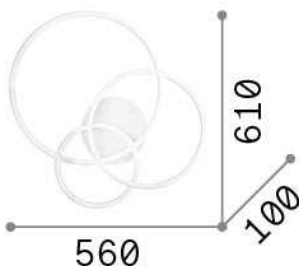

Общая информация

Интерьер - Потолочные светильники

Indoor ceiling or wall mounted lamp with integrated LED sources and direct light emission

Еап	8021696269825
Пункт	FRAME PL CERCHIO NERO
Установка	Потолочные светильники
Гарантия	5 years
Общий вес	3.6 kg
Объем	0.045792 м³

Информация об источнике

Интегрированный источник	Integrated LED module
Сменный источник	No
Власть	LED 41 W
Выбросы	Direct
Максимальное потребление	max 41,00 W
Функции LED	LED SMD
ССТ LED	3000 K
Продолжительность LED (t. 25°c)	30000 h
CRI	> 80
SDCM	3
Угол светового луча	115°
Световой поток луча	5250 lm
Полезный световой поток	1550 lm
Лампа в комплекте	1 - E14 OLIVA 4W 3000K CRI80 SATIN