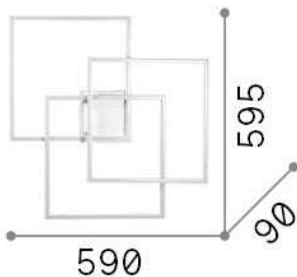

Общая информация

Интерьер - Потолочные светильники

Indoor ceiling or wall mounted lamp with integrated LED sources and direct light emission

Еап	8021696230702
Пункт	FRAME PL QUADRATO BIANCO
Установка	Потолочные светильники
Гарантия	5 years
Общий вес	2.7 kg
Объем	0.053064 м³

Информация об источнике

Интегрированный источник	Integrated LED module
Сменный источник	No
Власть	LED 35 W
Выбросы	Direct
Максимальное потребление	max 35,00 W
Функции LED	LED SMD
ССТ LED	3000 K
Продолжительность LED (t. 25°c)	30000 h
CRI	> 80
SDCM	3
Угол светового луча	115°
Световой поток луча	4950 lm
Полезный световой поток	2300 lm
Лампа в комплекте	1 - E14 OLIVA 4W 3000K CRI80 SATIN