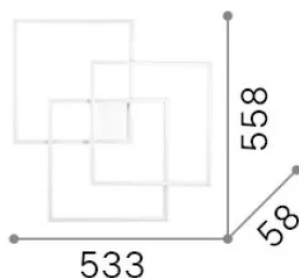

Общая информация

Интерьер - Потолочные светильники

Ean	8021696270678
Пункт	FRAME PL QUADRATO NERO 3000K
Установка	Потолочные светильники
Гарантия	5 years
Общий вес	2.7 kg
Объем	0.056193 m³

Техническая информация

Информация об источнике

Интегрированный источник	Integrated LED module
Сменный источник	No
Власть	LED 33 W
Выбросы	Direct
Максимальное потребление	max 33 W
Функции LED	LED SMD
CCT LED	3000 K
Продолжительность LED (t. 25°c)	30000 h
CRI	> 90
SDCM	3
Угол светового луча	115°
Световой поток луча	4050 lm
Полезный световой поток	1460 lm
Фотобиологический риск	EXEMPT