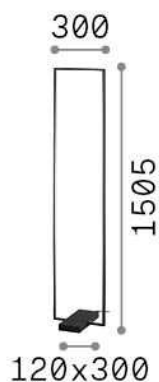

## Интерьер - Торшеры

Indoor floor lamp with integrated LED sources, in-built switch and diffuse light emission

<b>Еап</b>	8021696299624
<b>Пункт</b>	FRAME PT BIANCO
<b>Установка</b>	Торшеры
<b>Гарантия</b>	5 years
<b>Общий вес</b>	12.72 kg
<b>Объем</b>	0.052488 м³