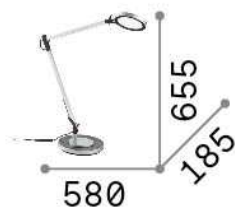

Общая информация

Интерьер - Настольные светильники

Indoor table adjustable and dimmable lamp with integrated LED sources, in-built switch and direct light emission

Еап	8021696204895
Пункт	FUTURA TL ALLUMINIO
Установка	Настольные светильники
Гарантия	5 years
Общий вес	1.99 kg
Объем	0.006874 м³

Техническая информация

Вес нетто	1.83 kg
Класс изоляции	II
Индекс защиты	IP20
Согласие	CE
Рабочая Температура	0° ~ +40 °C
Dimmer	1, Touch dimmer
Выходная мощность	100-240 V AC 50/60 Hz Integrated switch button Touch switch
Источник питания	In-built, included Replaceable, electronic
Регулируемость	YES

Информация об источнике

Интегрированный источник	Integrated LED module
Сменный источник	No
Власть	LED 12,5 W
Выбросы	Direct
Максимальное потребление	max 12,50 W
Функции LED	LED SMD
ССТ LED	4000 K
Продолжительность LED (t. 25°c)	25000 h
CRI	> 80
Световой поток луча	1100 lm
Полезный световой поток	750 lm
Резервная мощность	< 0.50 W
Лампа в комплекте	1 - E14 OLIVA 4W 3000K CRI80 SATIN