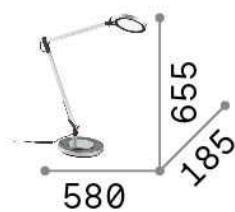

Общая информация

Интерьер - Настольные светильники

Indoor table adjustable and dimmable lamp with integrated LED sources, in-built switch and direct light emission

Еап	8021696204888
Пункт	FUTURA TL NERO
Установка	Настольные светильники
Гарантия	5 years
Общий вес	1.99 kg
Объем	0.006874 м³

Техническая информация

Вес нетто	1.83 kg
Класс изоляции	II
Индекс защиты	IP20
Согласие	CE
Рабочая Температура	0° ~ +40 °C
Dimmer	1, Touch dimmer
Выходная мощность	100-240 V AC 50/60 Hz Integrated switch button Touch switch
Источник питания	In-built, included Replaceable, electronic
Регулируемость	YES

Информация об источнике

Интегрированный источник	Integrated LED module
Сменный источник	No
Власть	LED 12,5 W
Выбросы	Direct
Максимальное потребление	max 12,50 W
Функции LED	LED SMD
ССТ LED	4000 K
Продолжительность LED (t. 25°c)	25000 h
CRI	> 80
Световой поток луча	1100 lm
Полезный световой поток	750 lm
Резервная мощность	< 0.50 W
Лампа в комплекте	1 - E14 OLIVA 4W 3000K CRI80 SATIN