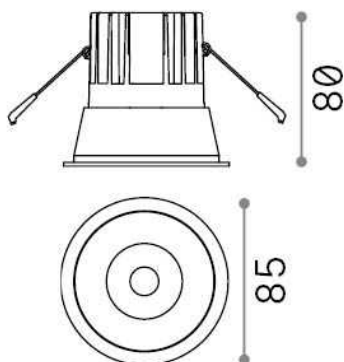

Общая информация

Технический свет - Встраиваемый светильник

Indoor ceiling recessed projector with integrated LED sources, enhanced protection and direct light emission

Еап	8021696327754
Пункт	GAME TRIM ROUND 11W 3000K BK BK IP65
Установка	Встраиваемый светильник
Гарантия	5 years
Общий вес	0.15 kg
Объем	0.001634 м ³

Техническая информация

Вес нетто	0.07 kg
Класс изоляции	II
Индекс защиты	IP20
Согласие	CE
Рабочая Температура	0° ~ +40 °C
Dimmer	NO, On-Off
Выходная мощность	220-240 V AC 50/60 Hz
Источник питания	Separate, included Replaceable (by qualified operators only), electronic
Утопленные характеристики	Ø 75 - h. ≥ 150 , 5-40
Индекс защиты передней части	IP65 [DO NOT COVER]
Принадлежности включены	Dimmable driver

Информация об источнике

Интегрированный источник	Integrated LED module
Сменный источник	No
Власть	11 W
Выбросы	Direct
Максимальное потребление	max 11,00 W
Функции LED	LED COB CREE
ССТ LED	3000 K
Продолжительность LED (t. 25°c)	50000 h
CRI	> 80
Угол светового луча	36°
UGR Максимум	< 19
Световой поток луча	1100 lm
Полезный световой поток	800 lm
Фотобиологический риск	1