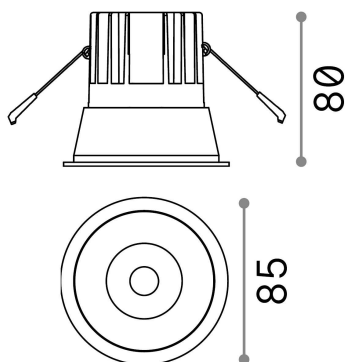

Общая информация

Технический свет - Встраиваемый светильник

Indoor ceiling recessed projector with integrated LED sources and direct light emission

Еап	8021696192321
Пункт	GAME TRIM ROUND 11W 3000K BK SL
Установка	Встраиваемый светильник
Гарантия	5 years
Общий вес	0.4 kg
Объем	0.001634 м³

Техническая информация

Вес нетто	0.35 kg
Класс изоляции	II
Индекс защиты	IP20
Согласие	CE
Рабочая Температура	0° ~ +40 °C
Dimmer	NO, On-Off
Выходная мощность	220-240 V AC 50/60 Hz
Источник питания	Separate, included Replaceable (by qualified operators only), electronic
Утопленные характеристики	Ø 75 - h. ≥ 150 , 3-40
Сопrotивление нагрузки	IK06
Индекс защиты передней части	IP40 [DO NOT COVER]
Принадлежности включены	Dimmable driver

Информация об источнике

Интегрированный источник	Integrated LED module
Сменный источник	Replaceable (by qualified operators only)
Власть	11 W
Выбросы	Direct
Максимальное потребление	max 11,00 W
Функции LED	LED COB CREE
ССТ LED	3000 K
Продолжительность LED (t. 25°c)	50000 h
CRI	> 80
Угол светового луча	36°
UGR Максимум	< 19
Световой поток луча	1100 lm
Полезный световой поток	1010 lm
Фотобиологический риск	1