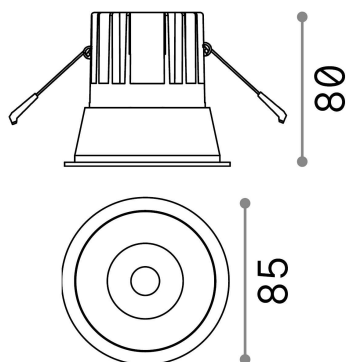

Общая информация

Технический свет - Встраиваемый светильник

Indoor ceiling recessed projector with integrated LED sources and direct light emission

Еап	8021696192338
Пункт	GAME TRIM ROUND 11W 3000K BK WH
Установка	Встраиваемый светильник
Гарантия	5 years
Общий вес	0.4 kg
Объем	0.001634 м³

Техническая информация

Вес нетто	0.35 kg
Класс изоляции	II
Индекс защиты	IP20
Согласие	CE
Рабочая Температура	0° ~ +40 °C
Dimmer	NO, On-Off
Выходная мощность	220-240 V AC 50/60 Hz
Источник питания	Separate, included Replaceable (by qualified operators only), electronic
Утопленные характеристики	Ø 75 - h. ≥ 150 , 3-40
Сопrotивление нагрузки	IK06
Индекс защиты передней части	IP40 [DO NOT COVER]
Принадлежности включены	Dimmable driver

Информация об источнике

Интегрированный источник	Integrated LED module
Сменный источник	Replaceable (by qualified operators only)
Власть	11 W
Выбросы	Direct
Максимальное потребление	max 11,00 W
Функции LED	LED COB CREE
ССТ LED	3000 K
Продолжительность LED (t. 25°c)	50000 h
CRI	> 80
Угол светового луча	36°
UGR Максимум	< 19
Световой поток луча	1100 lm
Полезный световой поток	1010 lm
Фотобиологический риск	1