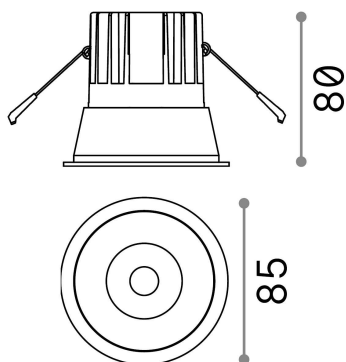

Общая информация

Технический свет - Встраиваемый светильник

Indoor ceiling recessed projector with integrated LED sources and direct light emission

Еап	8021696192277
Пункт	GAME TRIM ROUND 11W 3000K WH BK
Установка	Встраиваемый светильник
Гарантия	5 years
Общий вес	0.4 kg
Объем	0.001634 м³

Техническая информация

Вес нетто	0.35 kg
Класс изоляции	II
Индекс защиты	IP20
Согласие	CE
Рабочая Температура	0° ~ +40 °C
Dimmer	NO, On-Off
Выходная мощность	220-240 V AC 50/60 Hz
Источник питания	Separate, included Replaceable (by qualified operators only), electronic
Утопленные характеристики	Ø 75 - h. ≥ 150 , 3-40
Сопrotивление нагрузки	IK06
Индекс защиты передней части	IP40 [DO NOT COVER]
Принадлежности включены	Dimmable driver

Информация об источнике

Интегрированный источник	Integrated LED module
Сменный источник	Replaceable (by qualified operators only)
Власть	11 W
Выбросы	Direct
Максимальное потребление	max 11,00 W
Функции LED	LED COB CREE
ССТ LED	3000 K
Продолжительность LED (t. 25°c)	50000 h
CRI	> 80
Угол светового луча	36°
UGR Максимум	< 19
Световой поток луча	1100 lm
Полезный световой поток	940 lm
Фотобиологический риск	1