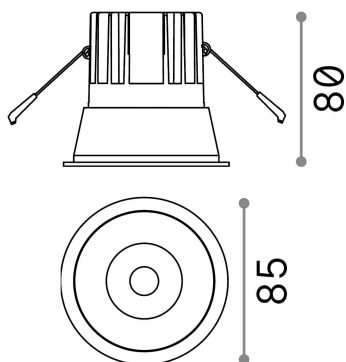

Общая информация

Технический свет - Встраиваемый светильник

Indoor ceiling recessed projector with integrated LED sources and direct light emission

Еап	8021696192284
Пункт	GAME TRIM ROUND 11W 3000K WH SL
Установка	Встраиваемый светильник
Гарантия	5 years
Общий вес	0.4 kg
Объем	0.001634 м³

Техническая информация

Вес нетто	0.35 kg
Класс изоляции	II
Индекс защиты	IP20
Согласие	CE
Рабочая Температура	0° ~ +40 °C
Dimmer	NO, On-Off
Выходная мощность	220-240 V AC 50/60 Hz
Источник питания	Separate, included Replaceable (by qualified operators only), electronic
Утопленные характеристики	Ø 75 - h. ≥ 150 , 3-40
Сопrotивление нагрузки	IK06
Индекс защиты передней части	IP40 [DO NOT COVER]
Принадлежности включены	Dimmable driver

Информация об источнике

Интегрированный источник	Integrated LED module
Сменный источник	Replaceable (by qualified operators only)
Власть	11 W
Выбросы	Direct
Максимальное потребление	max 11,00 W
Функции LED	LED COB CREE
ССТ LED	3000 K
Продолжительность LED (t. 25°c)	50000 h
CRI	> 80
Угол светового луча	36°
UGR Максимум	< 19
Световой поток луча	1100 lm
Полезный световой поток	1010 lm
Фотобиологический риск	1