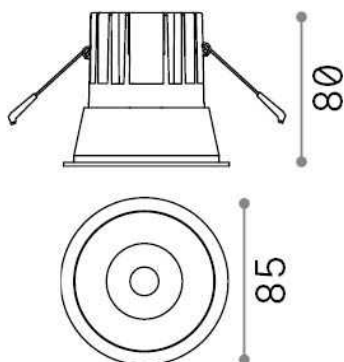

Общая информация

Технический свет - Встраиваемый светильник

Indoor ceiling recessed projector with integrated LED sources, enhanced protection and direct light emission

Еап	8021696313191
Пункт	GAME TRIM ROUND 11W 3000K WH WH IP65
Установка	Встраиваемый светильник
Гарантия	5 years
Общий вес	0.15 kg
Объем	0.001634 м ³

Техническая информация

Вес нетто	0.07 kg
Класс изоляции	II
Индекс защиты	IP20
Согласие	CE
Рабочая Температура	0° ~ +40 °C
Dimmer	NO, On-Off
Выходная мощность	220-240 V AC 50/60 Hz
Источник питания	Separate, included Replaceable (by qualified operators only), electronic
Утопленные характеристики	Ø 75 - h. ≥ 150 , 5-40
Индекс защиты передней части	IP65 [DO NOT COVER]

Информация об источнике

Интегрированный источник	Integrated LED module
Сменный источник	No
Власть	11 W
Выбросы	Direct
Максимальное потребление	max 11,00 W
Функции LED	LED COB CREE
ССТ LED	3000 K
Продолжительность LED (t. 25°c)	50000 h
CRI	> 80
Угол светового луча	36°
UGR Максимум	< 19
Световой поток луча	1100 lm
Полезный световой поток	980 lm
Фотобиологический риск	1