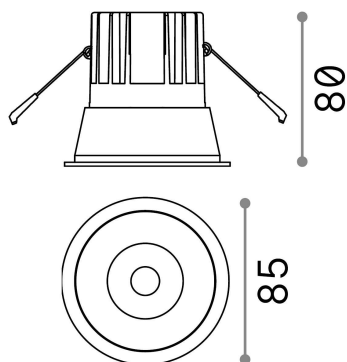

Общая информация

Технический свет - Встраиваемый светильник

Indoor ceiling recessed projector with integrated LED sources and direct light emission

Еап	8021696192291
Пункт	GAME TRIM ROUND 11W 3000K WH WH
Установка	Встраиваемый светильник
Гарантия	5 years
Общий вес	0.4 kg
Объем	0.001634 м³

Техническая информация

Вес нетто	0.35 kg
Класс изоляции	II
Индекс защиты	IP20
Согласие	CE
Рабочая Температура	0° ~ +40 °C
Dimmer	NO, On-Off
Выходная мощность	220-240 V AC 50/60 Hz
Источник питания	Separate, included Replaceable (by qualified operators only), electronic
Утопленные характеристики	Ø 75 - h. ≥ 150 , 3-40
Сопrotивление нагрузки	IK06
Индекс защиты передней части	IP40 [DO NOT COVER]
Принадлежности включены	Dimmable driver

Информация об источнике

Интегрированный источник	Integrated LED module
Сменный источник	Replaceable (by qualified operators only)
Власть	11 W
Выбросы	Direct
Максимальное потребление	max 11,00 W
Функции LED	LED COB CREE
ССТ LED	3000 K
Продолжительность LED (t. 25°c)	50000 h
CRI	> 80
Угол светового луча	36°
UGR Максимум	< 19
Световой поток луча	1100 lm
Полезный световой поток	1010 lm
Фотобиологический риск	1