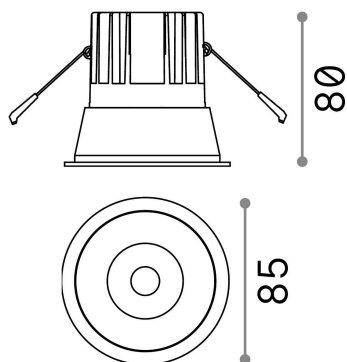

Общая информация

Технический свет - Встраиваемый светильник

Indoor ceiling recessed projector with integrated LED sources and direct light emission

Еап	8021696267975
Пункт	GAME TRIM ROUND 11W 4000K WH WH
Установка	Встраиваемый светильник
Гарантия	5 years
Общий вес	0.4 kg
Объем	0.001634 м³

Техническая информация

Вес нетто	0.35 kg
Класс изоляции	II
Индекс защиты	IP20
Согласие	CE
Рабочая Температура	0° ~ +40 °C
Dimmer	NO, On-Off
Выходная мощность	220-240 V AC 50/60 Hz
Источник питания	Separate, included Replaceable (by qualified operators only), electronic
Утопленные характеристики	Ø 75 - h. ≥ 150 , 3-40
Сопrotивление нагрузки	IK06
Индекс защиты передней части	IP40 [DO NOT COVER]
Принадлежности включены	Dimmable driver

Информация об источнике

Интегрированный источник	Integrated LED module
Сменный источник	Replaceable (by qualified operators only)
Власть	11 W
Выбросы	Direct
Максимальное потребление	max 11,00 W
Функции LED	LED COB CREE
ССТ LED	4000 K
Продолжительность LED (t. 25°c)	50000 h
CRI	> 80
Угол светового луча	36°
UGR Максимум	< 19
Световой поток луча	1250 lm
Полезный световой поток	1150 lm
Фотобиологический риск	2