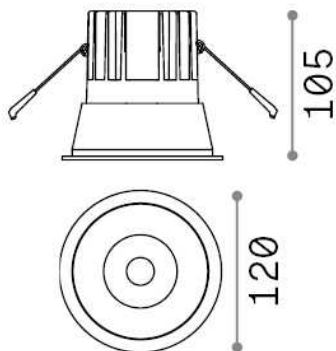

Техническая информация

Вес нетто	0.66 kg
Класс изоляции	II
Индекс защиты	IP20
Согласие	CE
Рабочая Температура	0° ~ +40 °C
Dimmer	NO, On-Off
Выходная мощность	220-240 V AC 50/60 Hz
Источник питания	Separate, included Replaceable (by qualified operators only), electronic
Утопленные характеристики	Ø 110 - h. ≥ 150 , 3-35
Сопrotивление нагрузки	IK06
Индекс защиты передней части	IP40 [DO NOT COVER]
Принадлежности включены	Dimmable driver

Информация об источнике

Интегрированный источник	Integrated LED module
Сменный источник	Replaceable (by qualified operators only)
Власть	20 W
Выбросы	Direct
Максимальное потребление	max 20,00 W
Функции LED	LED COB CREE
ССТ LED	3000 K
Продолжительность LED (t. 25°c)	50000 h
CRI	> 90
SDCM	3
Угол светового луча	24°
UGR Максимум	< 19
Световой поток луча	2350 lm
Полезный световой поток	1850 lm
Фотобиологический риск	1