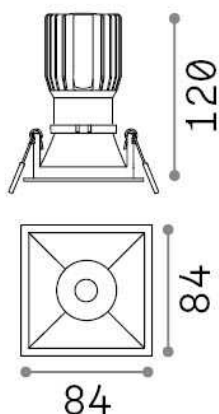

Информация об источнике

Интегрированный источник	Integrated LED module
Сменный источник	Replaceable (by qualified operators only)
Власть	11 W
Выбросы	Direct
Максимальное потребление	max 11,00 W
Функции LED	LED COB CREE
ССТ LED	2700 K
Продолжительность LED (t. 25°c)	50000 h
CRI	> 80
Угол светового луча	36°
UGR Максимум	< 19
Световой поток луча	1000 lm
Полезный световой поток	860 lm