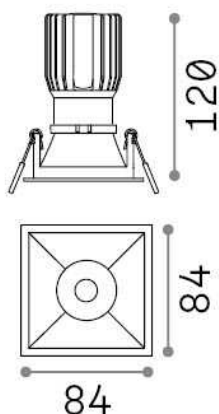

Техническая информация

Вес нетто	0.31 kg
Класс изоляции	II
Индекс защиты	IP20
Согласие	CE
Рабочая Температура	0° ~ +40 °C
Dimmer	NO, On-Off
Выходная мощность	220-240 V AC 50/60 Hz
Источник питания	Separate, included Replaceable (by qualified operators only), electronic
Утопленные характеристики	75 x 75 - h. ≥ 150 , 3-20
Сопrotивление нагрузки	IK06
Индекс защиты передней части	IP40 [DO NOT COVER]
Принадлежности включены	Dimmable driver

Информация об источнике

Интегрированный источник	Integrated LED module
Сменный источник	Replaceable (by qualified operators only)
Власть	11 W
Выбросы	Direct
Максимальное потребление	max 11,00 W
Функции LED	LED COB CREE
ССТ LED	2700 K
Продолжительность LED (t. 25°c)	50000 h
CRI	> 80
Угол светового луча	36°
UGR Максимум	< 19
Световой поток луча	1000 lm
Полезный световой поток	920 lm