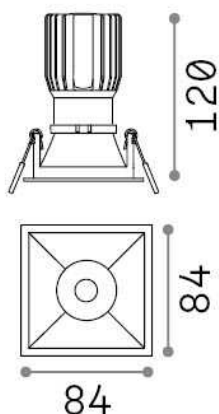

Общая информация

Технический свет - Встраиваемый светильник

Indoor ceiling recessed projector with integrated LED sources, enhanced protection and direct light emission

Еап	8021696327761
Пункт	GAME TRIM SQUARE 11W 3000K BK BK IP65
Установка	Встраиваемый светильник
Гарантия	5 years
Общий вес	0.4 kg
Объем	0.002451 м ³

Техническая информация

Вес нетто	0.18 kg
Класс изоляции	II
Индекс защиты	IP20
Согласие	CE
Рабочая Температура	0° ~ +40 °C
Dimmer	NO, On-Off
Выходная мощность	220-240 V AC 50/60 Hz
Источник питания	Separate, included Replaceable (by qualified operators only), electronic
Утопленные характеристики	80 x 80 - h. ≥ 110 , 5-25
Индекс защиты передней части	IP65 [DO NOT COVER]