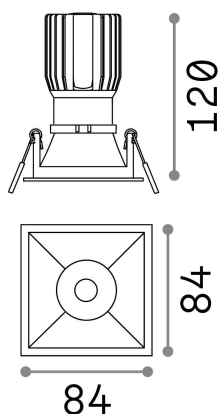

Общая информация

Технический свет - Встраиваемый светильник

Indoor ceiling recessed projector with integrated LED sources and direct light emission

Еап	8021696192383
Пункт	GAME TRIM SQUARE 11W 3000K BK BK
Установка	Встраиваемый светильник
Гарантия	5 years
Общий вес	0.4 kg
Объем	0.001634 м³

Техническая информация

Вес нетто	0.31 kg
Класс изоляции	II
Индекс защиты	IP20
Согласие	CE
Рабочая Температура	0° ~ +40 °C
Dimmer	NO, On-Off
Выходная мощность	220-240 V AC 50/60 Hz
Источник питания	Separate, included Replaceable (by qualified operators only), electronic
Утопленные характеристики	75 x 75 - h. ≥ 150 , 3-20
Сопrotивление нагрузки	IK06
Индекс защиты передней части	IP40 [DO NOT COVER]
Принадлежности включены	Dimmable driver