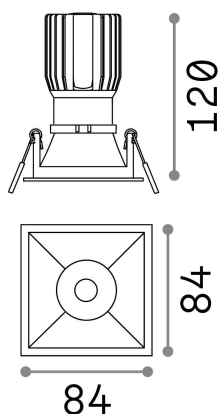

Общая информация

Технический свет - Встраиваемый светильник

Indoor ceiling recessed projector with integrated LED sources and direct light emission

Еап	8021696192406
Пункт	GAME TRIM SQUARE 11W 3000K BK WH
Установка	Встраиваемый светильник
Гарантия	5 years
Общий вес	0.4 kg
Объем	0.001634 м³

Техническая информация

Вес нетто	0.31 kg
Класс изоляции	II
Индекс защиты	IP20
Согласие	CE
Рабочая Температура	0° ~ +40 °C
Dimmer	NO, On-Off
Выходная мощность	220-240 V AC 50/60 Hz
Источник питания	Separate, included Replaceable (by qualified operators only), electronic
Утопленные характеристики	75 x 75 - h. ≥ 150 , 3-20
Сопrotивление нагрузки	IK06
Индекс защиты передней части	IP40 [DO NOT COVER]
Принадлежности включены	Dimmable driver