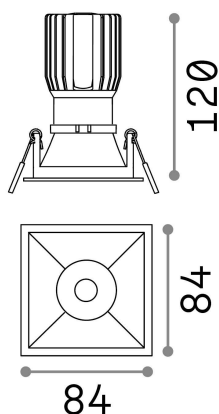

Общая информация

Технический свет - Встраиваемый светильник

Indoor ceiling recessed projector with integrated LED sources and direct light emission

Еап	8021696192352
Пункт	GAME TRIM SQUARE 11W 3000K WH BK
Установка	Встраиваемый светильник
Гарантия	5 years
Общий вес	0.4 kg
Объем	0.001634 м³

Техническая информация

Вес нетто	0.31 kg
Класс изоляции	II
Индекс защиты	IP20
Согласие	CE
Рабочая Температура	0° ~ +40 °C
Dimmer	NO, On-Off
Выходная мощность	220-240 V AC 50/60 Hz
Источник питания	Separate, included Replaceable (by qualified operators only), electronic
Утопленные характеристики	75 x 75 - h. ≥ 150 , 3-20
Сопrotивление нагрузки	IK06
Индекс защиты передней части	IP40 [DO NOT COVER]
Принадлежности включены	Dimmable driver