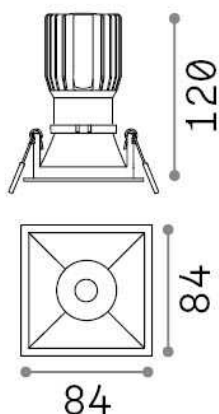

Общая информация

Технический свет - Встраиваемый светильник

Indoor ceiling recessed projector with integrated LED sources, enhanced protection and direct light emission

Еап	8021696313207
Пункт	GAME TRIM SQUARE 11W 3000K WH WH IP65
Установка	Встраиваемый светильник
Гарантия	5 years
Общий вес	0.4 kg
Объем	0.002451 м³

Техническая информация

Вес нетто	0.18 kg
Класс изоляции	II
Индекс защиты	IP20
Согласие	CE
Рабочая Температура	0° ~ +40 °C
Dimmer	NO, On-Off
Выходная мощность	220-240 V AC 50/60 Hz
Источник питания	Separate, included Replaceable (by qualified operators only), electronic
Утопленные характеристики	80 x 80 - h. ≥ 110 , 5-25
Индекс защиты передней части	IP65 [DO NOT COVER]