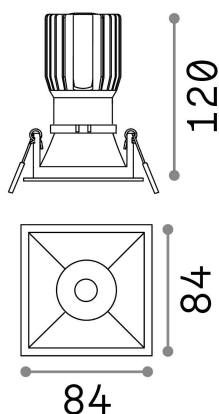

Общая информация

Технический свет - Встраиваемый светильник

Indoor ceiling recessed projector with integrated LED sources and direct light emission

Еап	8021696192376
Пункт	GAME TRIM SQUARE 11W 3000K WH WH
Установка	Встраиваемый светильник
Гарантия	5 years
Общий вес	0.4 kg
Объем	0.001634 м³

Техническая информация

Вес нетто	0.31 kg
Класс изоляции	II
Индекс защиты	IP20
Согласие	CE
Рабочая Температура	0° ~ +40 °C
Dimmer	NO, On-Off
Выходная мощность	220-240 V AC 50/60 Hz
Источник питания	Separate, included Replaceable (by qualified operators only), electronic
Утопленные характеристики	75 x 75 - h. ≥ 150 , 3-20
Сопrotивление нагрузки	IK06
Индекс защиты передней части	IP40 [DO NOT COVER]
Принадлежности включены	Dimmable driver