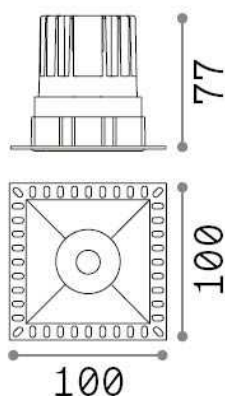

Техническая информация

Вес нетто	0.3 kg
Класс изоляции	II
Индекс защиты	IP20
Согласие	CE
Рабочая Температура	0° ~ +40 °C
Dimmer	NO, On-Off
Выходная мощность	220-240 V AC 50/60 Hz
Источник питания	Separate, included Replaceable (by qualified operators only), electronic
Утопленные характеристики	75 x 75 - h. ≥ 110 , 12-40
Индекс защиты передней части	IP40
Принадлежности включены	Dimmable driver

Информация об источнике

Интегрированный источник	Integrated LED module
Сменный источник	Replaceable (by qualified operators only)
Власть	11 W
Выбросы	Direct
Максимальное потребление	max 11,00 W
Функции LED	LED COB CREE
ССТ LED	3000 K
Продолжительность LED (t. 25°c)	50000 h
CRI	> 80
Угол светового луча	36°
UGR Максимум	< 19
Световой поток луча	1100 lm
Полезный световой поток	820 lm
Фотобиологический риск	1