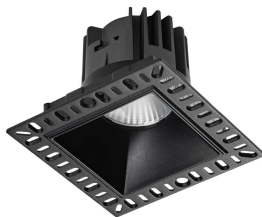

## Технический свет - Встраиваемый светильник

Indoor ceiling recessed projector with integrated LED sources and direct light emission

<b>Еап</b>	8021696319674
<b>Пункт</b>	GAME TRIMLESS SQUARE 11W 3000K BK
<b>Установка</b>	Встраиваемый светильник
<b>Гарантия</b>	5 years
<b>Общий вес</b>	0.41 kg
<b>Объем</b>	0.00115 m <sup>3</sup>

## Информация об источнике

<b>Интегрированный источник</b>	Integrated LED module
<b>Сменный источник</b>	Replaceable (by qualified operators only)
<b>Власть</b>	11 W
<b>Выбросы</b>	Direct
<b>Максимальное потребление</b>	max 11,00 W
<b>Функции LED</b>	LED COB CREE
<b>ССТ LED</b>	3000 K
<b>Продолжительность LED (t. 25°c)</b>	50000 h
<b>CRI</b>	> 80
<b>Угол светового луча</b>	36°
<b>UGR Максимум</b>	< 19
<b>Световой поток луча</b>	1100 lm
<b>Полезный световой поток</b>	820 lm
<b>Фотобиологический риск</b>	1