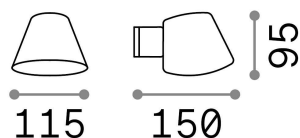

Информация об источнике

Интегрированный источник	Light bulb (not included)
Сменный источник	No
Власть	GU10 max 1 x 28 W
Выбросы	Direct
Максимальное потребление	-