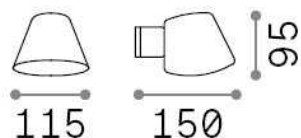

Информация об источнике

Интегрированный источник	Light bulb (not included)
Сменный источник	No
Власть	GU10 max 1 x 28 W
Выбросы	Direct
Максимальное потребление	-