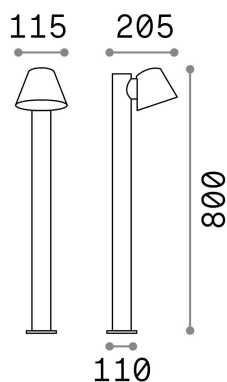

Общая информация

Экстерьер - Торшеры

Indoor ground mounted bollard with direct light emission

Еап	8021696139470
Пункт	GAS PT1 ANTRACITE
Установка	Торшеры
Гарантия	5 years
Общий вес	2.11 kg
Объем	0.021648 м³

Техническая информация

Вес нетто	1.79 kg
Класс изоляции	I
Индекс защиты	IP43
Согласие	CE
Рабочая Температура	0° ~ +40 °C
Dimmer	Determined by the light bulb
Выходная мощность	220-240 V AC
Источник питания	Not required

Информация об источнике

Интегрированный источник	Light bulb (not included)
Сменный источник	No
Власть	GU10 max 1 x 35 W
Выбросы	Direct
Максимальное потребление	-