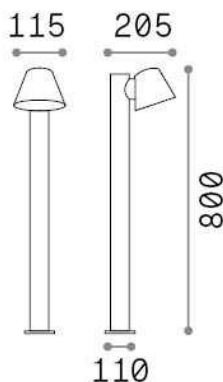

Общая информация

Экстерьер - Торшеры

Indoor ground mounted bollard with direct light emission

Еап	8021696319704
Пункт	GAS PT1 BIANCO
Установка	Торшеры
Гарантия	5 years
Общий вес	2.11 kg
Объем	0.021648 м³

Техническая информация

Вес нетто	1.79 kg
Класс изоляции	I
Индекс защиты	IP43
Согласие	CE
Рабочая Температура	0° ~ +40 °C
Dimmer	Determined by the light bulb
Выходная мощность	220-240 V AC
Источник питания	Not required

Информация об источнике

Интегрированный источник	Light bulb (not included)
Сменный источник	No
Власть	GU10 max 1 x 35 W
Выбросы	Direct
Максимальное потребление	-