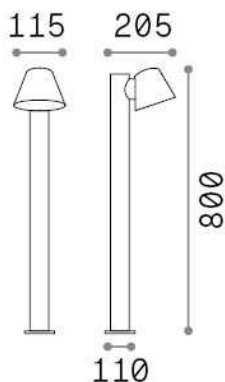

Общая информация

Экстерьер - Торшеры

Indoor ground mounted bollard with direct light emission

Еап	8021696322414
Пункт	GAS PT1 GRIGIO
Установка	Торшеры
Гарантия	5 years
Общий вес	2.11 kg
Объем	0.021648 м³

Техническая информация

Вес нетто	1.79 kg
Класс изоляции	I
Индекс защиты	IP43
Согласие	CE
Рабочая Температура	0° ~ +40 °C
Dimmer	Determined by the light bulb
Выходная мощность	220-240 V AC
Источник питания	Not required

Информация об источнике

Интегрированный источник	Light bulb (not included)
Сменный источник	No
Власть	GU10 max 1 x 35 W
Выбросы	Direct
Максимальное потребление	-