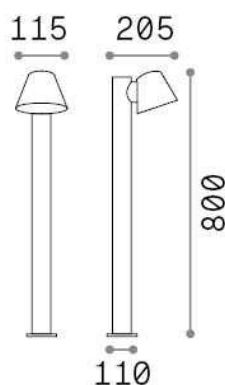

Общая информация

Экстерьер - Торшеры

Indoor ground mounted bollard with direct light emission

Еап	8021696322421
Пункт	GAS PT1 NERO
Установка	Торшеры
Гарантия	5 years
Общий вес	2.11 kg
Объем	0.021648 м³

Техническая информация

Вес нетто	1.79 kg
Класс изоляции	I
Индекс защиты	IP43
Согласие	CE
Рабочая Температура	0° ~ +40 °C
Dimmer	Determined by the light bulb
Выходная мощность	220-240 V AC
Источник питания	Not required

Информация об источнике

Интегрированный источник	Light bulb (not included)
Сменный источник	No
Власть	GU10 max 1 x 35 W
Выбросы	Direct
Максимальное потребление	-