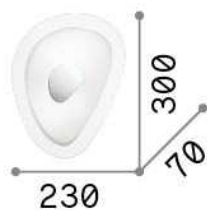

Информация об источнике

Интегрированный источник	Light bulb (not included)
Сменный источник	No
Власть	E27 max 2 x 60 W
Выбросы	Diffuse
Максимальное потребление	-