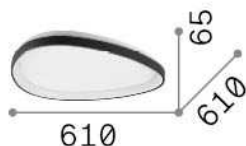

Информация об источнике

Интегрированный источник	Integrated LED module
Сменный источник	Replaceable (by qualified operators only)
Власть	27 W
Выбросы	Direct
Максимальное потребление	max 27,00 W
Функции LED	LED SMD
ССТ LED	3000 K
Продолжительность LED (t. 25°c)	30000 h
CRI	> 80
Угол светового луча	-
Световой поток луча	3650 lm
Полезный световой поток	1800 lm
Фотобиологический риск	2
Резервная мощность	< 0.50 W