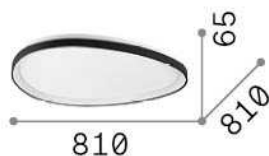

Общая информация

Интерьер - Потолочные светильники

Indoor ceiling or wall mounted dimmable lamp with integrated LED sources and direct light emission

Еап	8021696328973
Пункт	GEMINI PL D081 DALI/PUSH BIANCO
Установка	Потолочные светильники
Гарантия	5 years
Общий вес	8.7 kg
Объем	0.091875 м³

Информация об источнике

Интегрированный источник	Integrated LED module
Сменный источник	Replaceable (by qualified operators only)
Власть	42 W
Выбросы	Direct
Максимальное потребление	max 42,00 W
Функции LED	LED SMD
ССТ LED	3000 K
Продолжительность LED (t. 25°c)	30000 h
CRI	> 80
Угол светового луча	-
Световой поток луча	5400 lm
Полезный световой поток	2630 lm
Фотобиологический риск	2
Резервная мощность	< 0.50 W