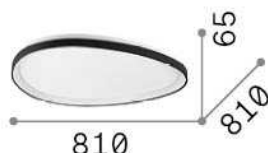

Общая информация

Интерьер - Потолочные светильники

Indoor ceiling or wall mounted dimmable lamp with integrated LED sources and direct light emission

Еап	8021696329260
Пункт	GEMINI PL D081 DALI/PUSH OTTONE
Установка	Потолочные светильники
Гарантия	5 years
Общий вес	7.7 kg
Объем	0.088752 м³

Информация об источнике

Интегрированный источник	Integrated LED module
Сменный источник	Replaceable (by qualified operators only)
Власть	42 W
Выбросы	Direct
Максимальное потребление	max 42,00 W
Функции LED	LED SMD
ССТ LED	3000 K
Продолжительность LED (t. 25°c)	30000 h
CRI	> 80
Угол светового луча	-
Световой поток луча	5400 lm
Полезный световой поток	2350 lm
Фотобиологический риск	2
Резервная мощность	< 0.50 W