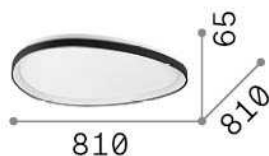

Информация об источнике

Интегрированный источник	Integrated LED module
Сменный источник	Replaceable (by qualified operators only)
Власть	41 W
Выбросы	Direct
Максимальное потребление	max 41,00 W
Функции LED	LED SMD
ССТ LED	3000 K
Продолжительность LED (t. 25°c)	30000 h
CRI	> 80
Угол светового луча	-
Световой поток луча	5400 lm
Полезный световой поток	2630 lm
Фотобиологический риск	2