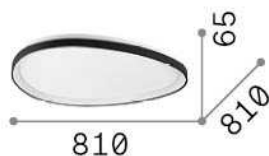

Информация об источнике

Интегрированный источник	Integrated LED module
Сменный источник	Replaceable (by qualified operators only)
Власть	41 W
Выбросы	Direct
Максимальное потребление	max 41,00 W
Функции LED	LED SMD
ССТ LED	3000 K
Продолжительность LED (t. 25°c)	30000 h
CRI	> 80
Угол светового луча	-
Световой поток луча	5400 lm
Полезный световой поток	2350 lm
Фотобиологический риск	2