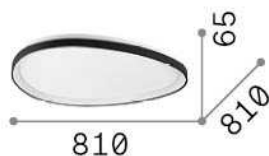

Общая информация

Интерьер - Потолочные светильники

Indoor ceiling or wall mounted lamp with integrated LED sources and direct light emission

Еап	8021696328096
Пункт	GEMINI PL D081 ON-OFF OTTONE
Установка	Потолочные светильники
Гарантия	5 years
Общий вес	7.55 kg
Объем	0.088752 м³

Информация об источнике

Интегрированный источник	Integrated LED module
Сменный источник	Replaceable (by qualified operators only)
Власть	41 W
Выбросы	Direct
Максимальное потребление	max 41,00 W
Функции LED	LED SMD
ССТ LED	3000 K
Продолжительность LED (t. 25°c)	30000 h
CRI	> 80
Угол светового луча	-
Световой поток луча	5400 lm
Полезный световой поток	2350 lm
Фотобиологический риск	2