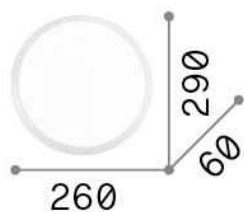

Общая информация

Интерьер - Потолочные светильники

Indoor ceiling or wall mounted lamp with integrated LED sources and diffuse light emission

Еап	8021696252599
Пункт	GEMMA PL D29 BIANCO
Установка	Потолочные светильники
Гарантия	5 years
Общий вес	0.76 kg
Объем	0.01638 m ³

Информация об источнике

Интегрированный источник	Integrated LED module
Сменный источник	No
Власть	LED 12 W
Выбросы	Diffuse
Максимальное потребление	max 12,00 W
Функции LED	LED SMD module
ССТ LED	3000 K
Продолжительность LED (t. 25°c)	20000 h
CRI	> 80
Световой поток луча	1440 lm
Полезный световой поток	850 lm
Лампа в комплекте	1 - E14 OLIVA 4W 3000K CRI80 SATIN