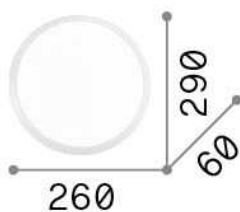

Общая информация

Интерьер - Потолочные светильники

Indoor ceiling or wall mounted lamp with integrated LED sources and diffuse light emission

Еап	8021696252605
Пункт	GEMMA PL D29 NERO
Установка	Потолочные светильники
Гарантия	5 years
Общий вес	0.76 kg
Объем	0.01638 m ³

Информация об источнике

Интегрированный источник	Integrated LED module
Сменный источник	No
Власть	LED 12 W
Выбросы	Diffuse
Максимальное потребление	max 12,00 W
Функции LED	LED SMD module
ССТ LED	3000 K
Продолжительность LED (t. 25°c)	20000 h
CRI	> 80
Световой поток луча	1440 lm
Полезный световой поток	850 lm
Лампа в комплекте	1 - E14 OLIVA 4W 3000K CRI80 SATIN