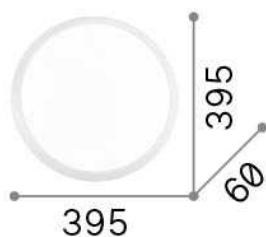

Общая информация

Интерьер - Потолочные светильники

Indoor ceiling or wall mounted lamp with integrated LED sources and diffuse light emission

| | |
|------------------|-------------------------|
| Еап | 8021696252612 |
| Пункт | GEMMA PL D39 BIANCO |
| Установка | Потолочные светильники |
| Гарантия | 5 years |
| Общий вес | 1.24 kg |
| Объем | 0.027508 m ³ |

Информация об источнике

| | |
|--|------------------------------------|
| Интегрированный источник | Integrated LED module |
| Сменный источник | No |
| Власть | LED 24 W |
| Выбросы | Diffuse |
| Максимальное потребление | max 24,00 W |
| Функции LED | LED SMD module |
| ССТ LED | 3000 K |
| Продолжительность LED (t. 25°c) | 20000 h |
| CRI | > 80 |
| Световой поток луча | 2880 lm |
| Полезный световой поток | 1850 lm |
| Лампа в комплекте | 1 - E14 OLIVA 4W 3000K CRI80 SATIN |