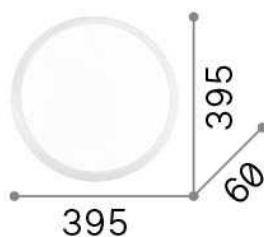

Информация об источнике

Интегрированный источник	Integrated LED module
Сменный источник	No
Власть	LED 24 W
Выбросы	Diffuse
Максимальное потребление	max 24,00 W
Функции LED	LED SMD module
ССТ LED	3000 K
Продолжительность LED (t. 25°c)	20000 h
CRI	> 80
Световой поток луча	2880 lm
Полезный световой поток	1850 lm
Лампа в комплекте	1 - E14 OLIVA 4W 3000K CRI80 SATIN