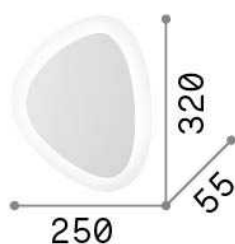

Информация об источнике

Интегрированный источник	Integrated LED module
Сменный источник	Replaceable (by qualified operators only)
Власть	LED 26 W
Выбросы	Diffuse
Максимальное потребление	max 26,00 W
Функции LED	LED SMD
ССТ LED	3000 K
Продолжительность LED (t. 25°c)	30000 h
CRI	> 80
SDCM	3
Световой поток луча	1700 lm
Полезный световой поток	1580 lm
Лампа в комплекте	1 - E14 OLIVA 4W 3000K CRI80 SATIN