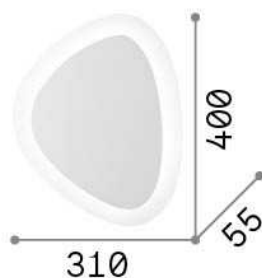

Общая информация

Интерьер - Настенные светильники

Indoor ceiling or wall mounted lamp with integrated LED sources and diffuse light emission

Еап	8021696196220
Пункт	GINGLE AP D40
Установка	Настенные светильники
Гарантия	5 years
Общий вес	2.44 kg
Объем	0.023276 м³

Информация об источнике

Интегрированный источник	Integrated LED module
Сменный источник	Replaceable (by qualified operators only)
Власть	LED 35 W
Выбросы	Diffuse
Максимальное потребление	max 35,00 W
Функции LED	LED SMD
ССТ LED	3000 K
Продолжительность LED (t. 25°c)	30000 h
CRI	> 80
SDCM	3
Световой поток луча	2150 lm
Полезный световой поток	2040 lm
Лампа в комплекте	1 - E14 OLIVA 4W 3000K CRI80 SATIN