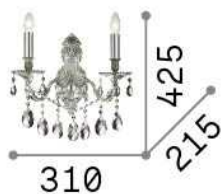

Общая информация

Интерьер - Настенные светильники

Indoor wall mounted chandelier light with multiple sources and diffuse light emission

Ean	8021696044910
Пункт	GIOCONDA AP2 ARGENTO
Установка	Настенные светильники
Гарантия	5 years
Общий вес	1.7 kg
Объем	0.011121 m ³

Техническая информация

Вес нетто	1.31 kg
Класс изоляции	I
Индекс защиты	IP20
Согласие	CE
Рабочая Температура	0° ~ +40 °C
Dimmer	Determined by the light bulb
Выходная мощность	220-240 V AC
Источник питания	Not required